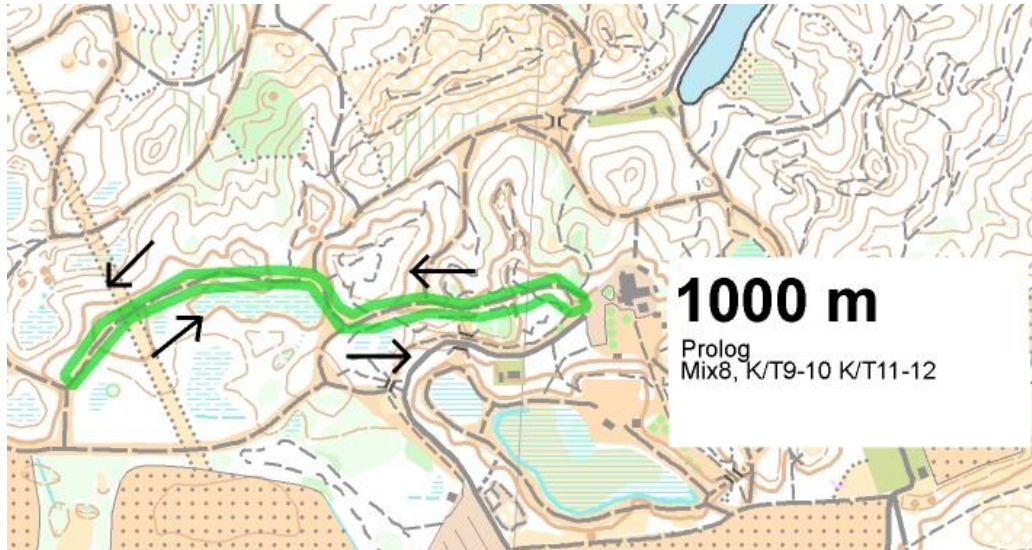

PM

Hallbyjakten med Pölder Cup 2025

Söndagen den 12 januari