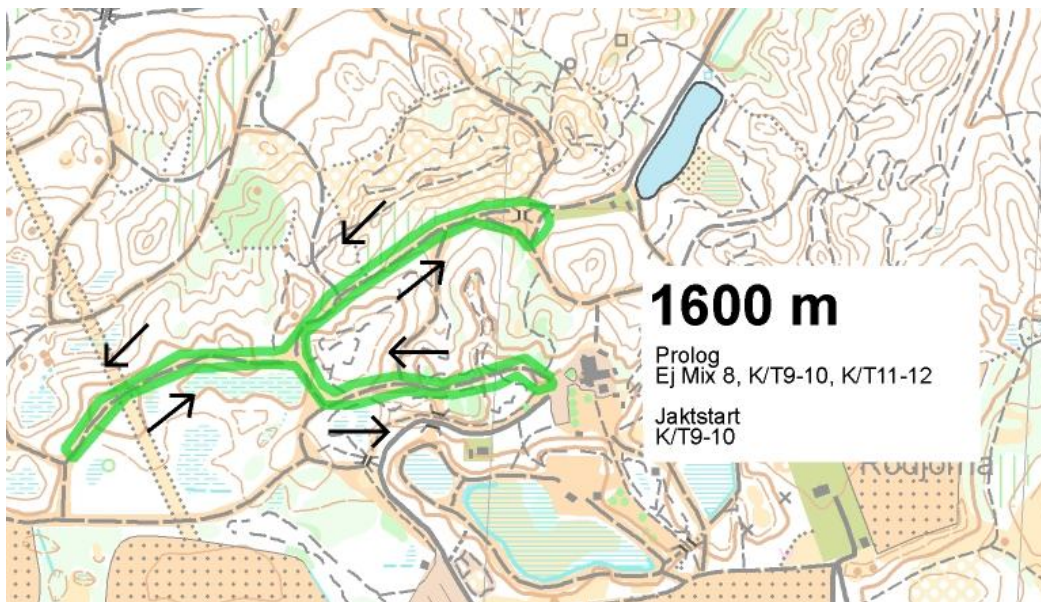

PM

Hallbyjakten med Pölder Cup 2025

Söndagen den 12 januari