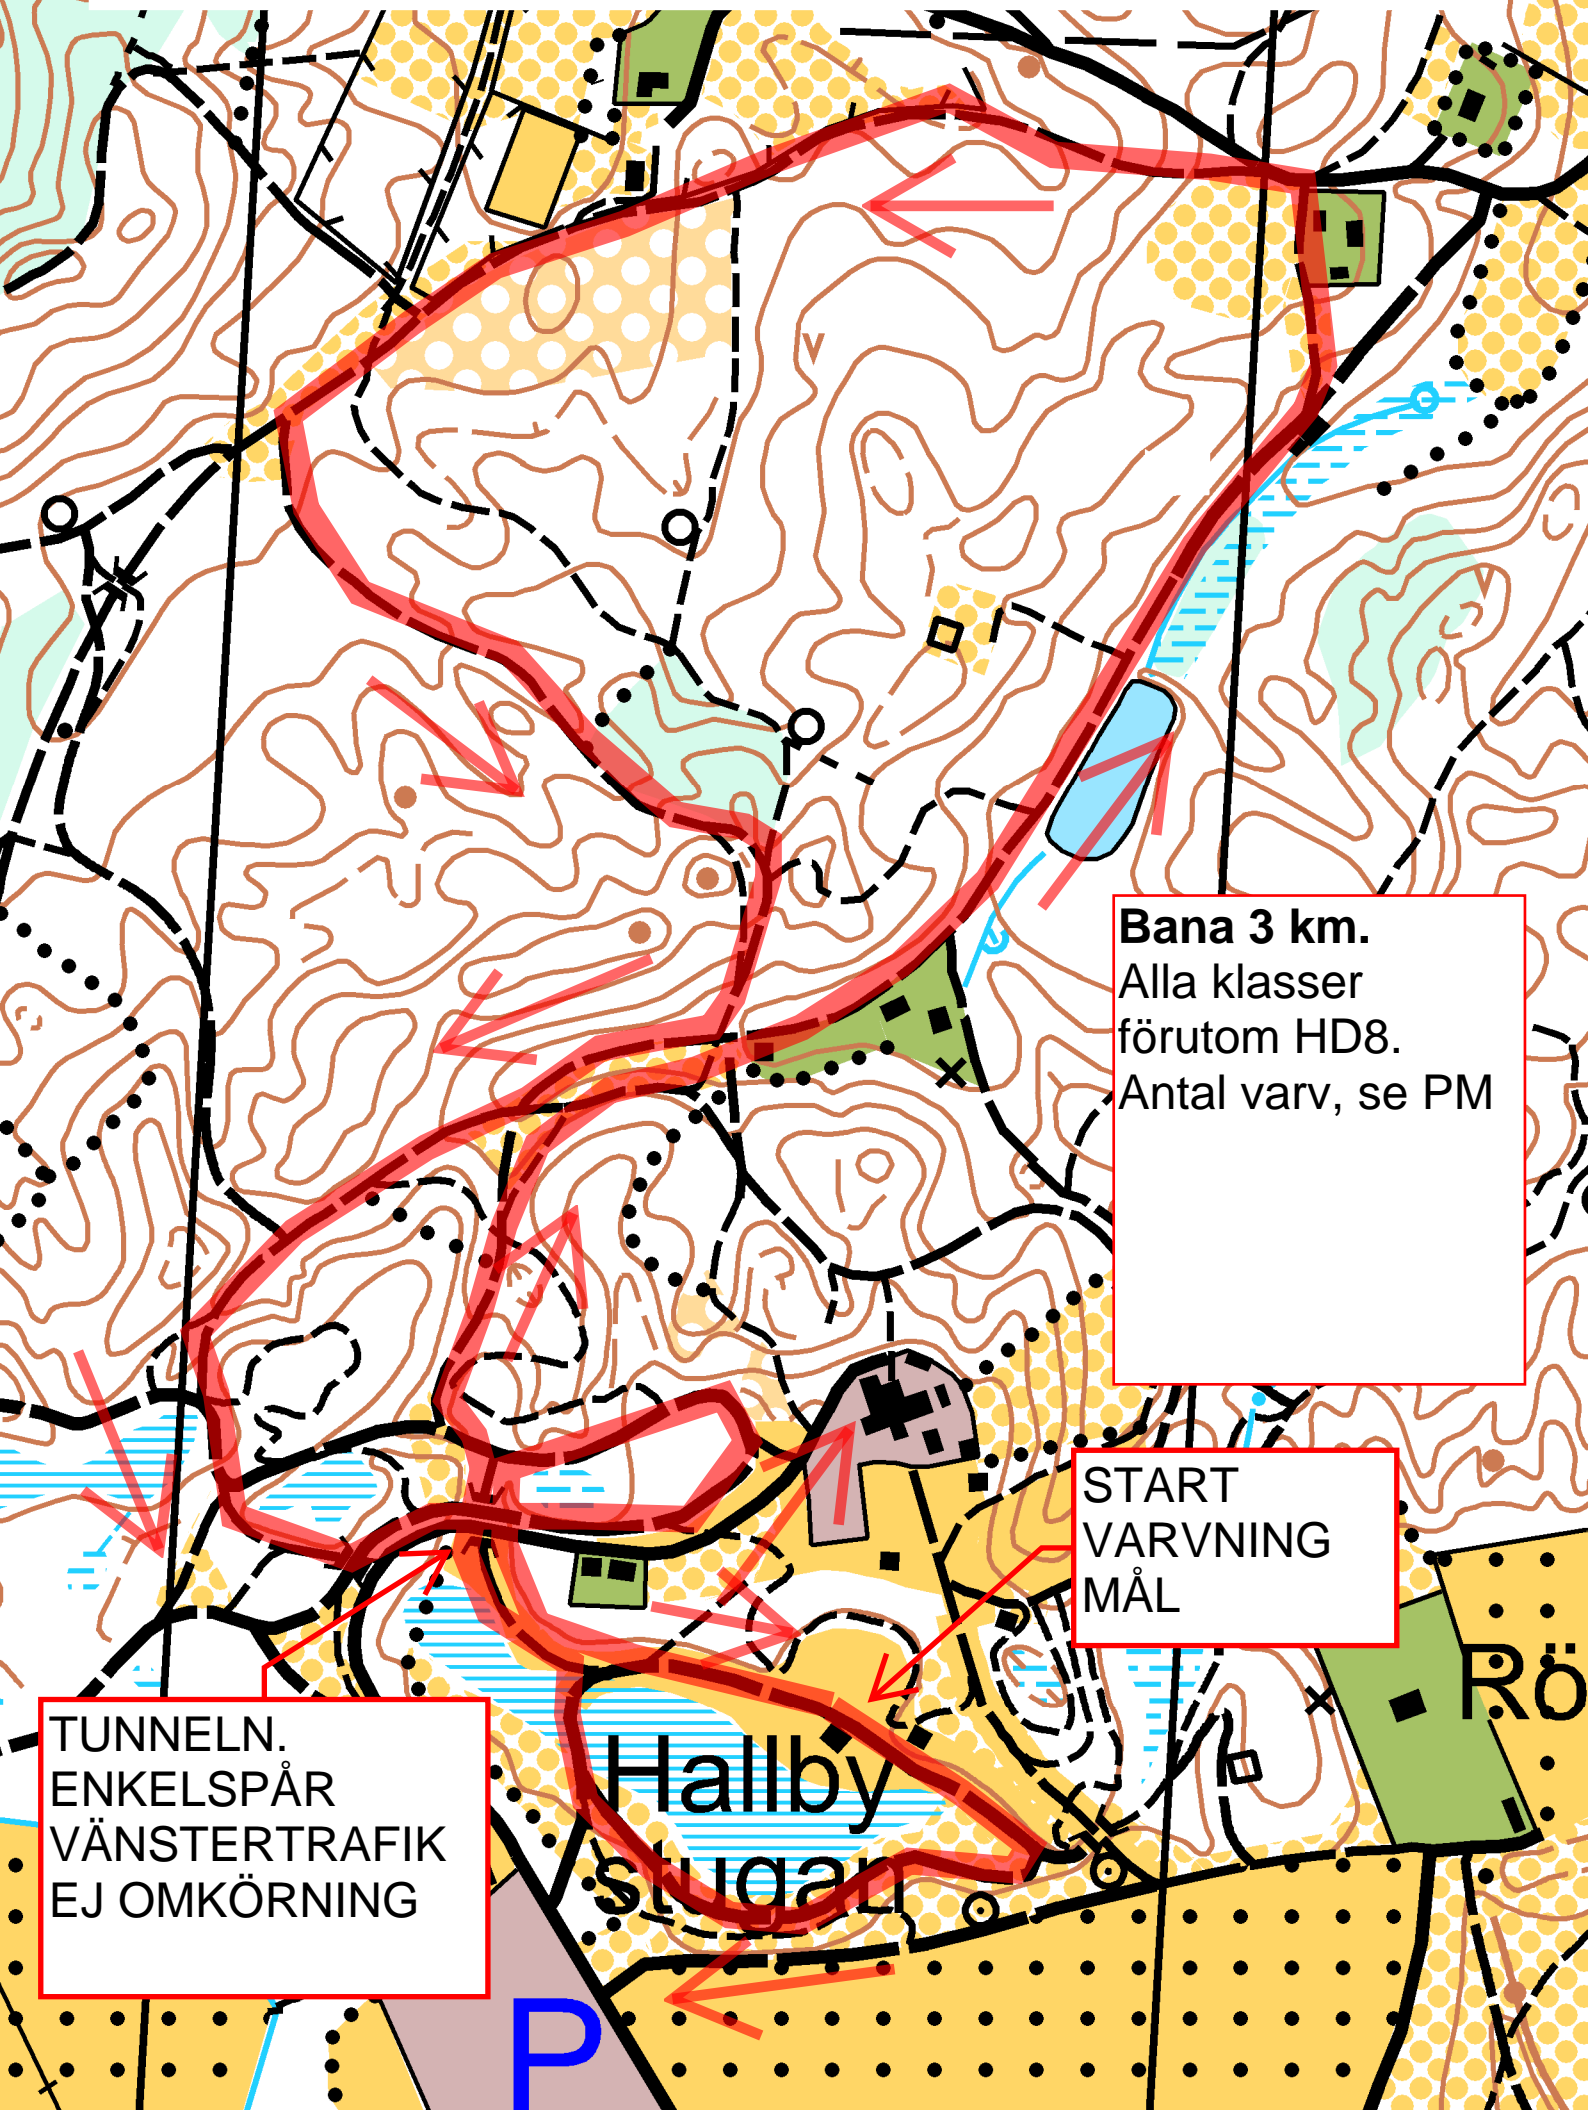

HALLBYLOPPET 6 MARS 2016

Bana 3 km.
Alla klasser
förutom HD8.
Antal varv, se PM

START
VARVNING
MÅL

TUNNELN.
ENKELSPÅR
VÄNSTERTRAFIK
EJ OMKÖRNING

Hallby
Sludal

Rö