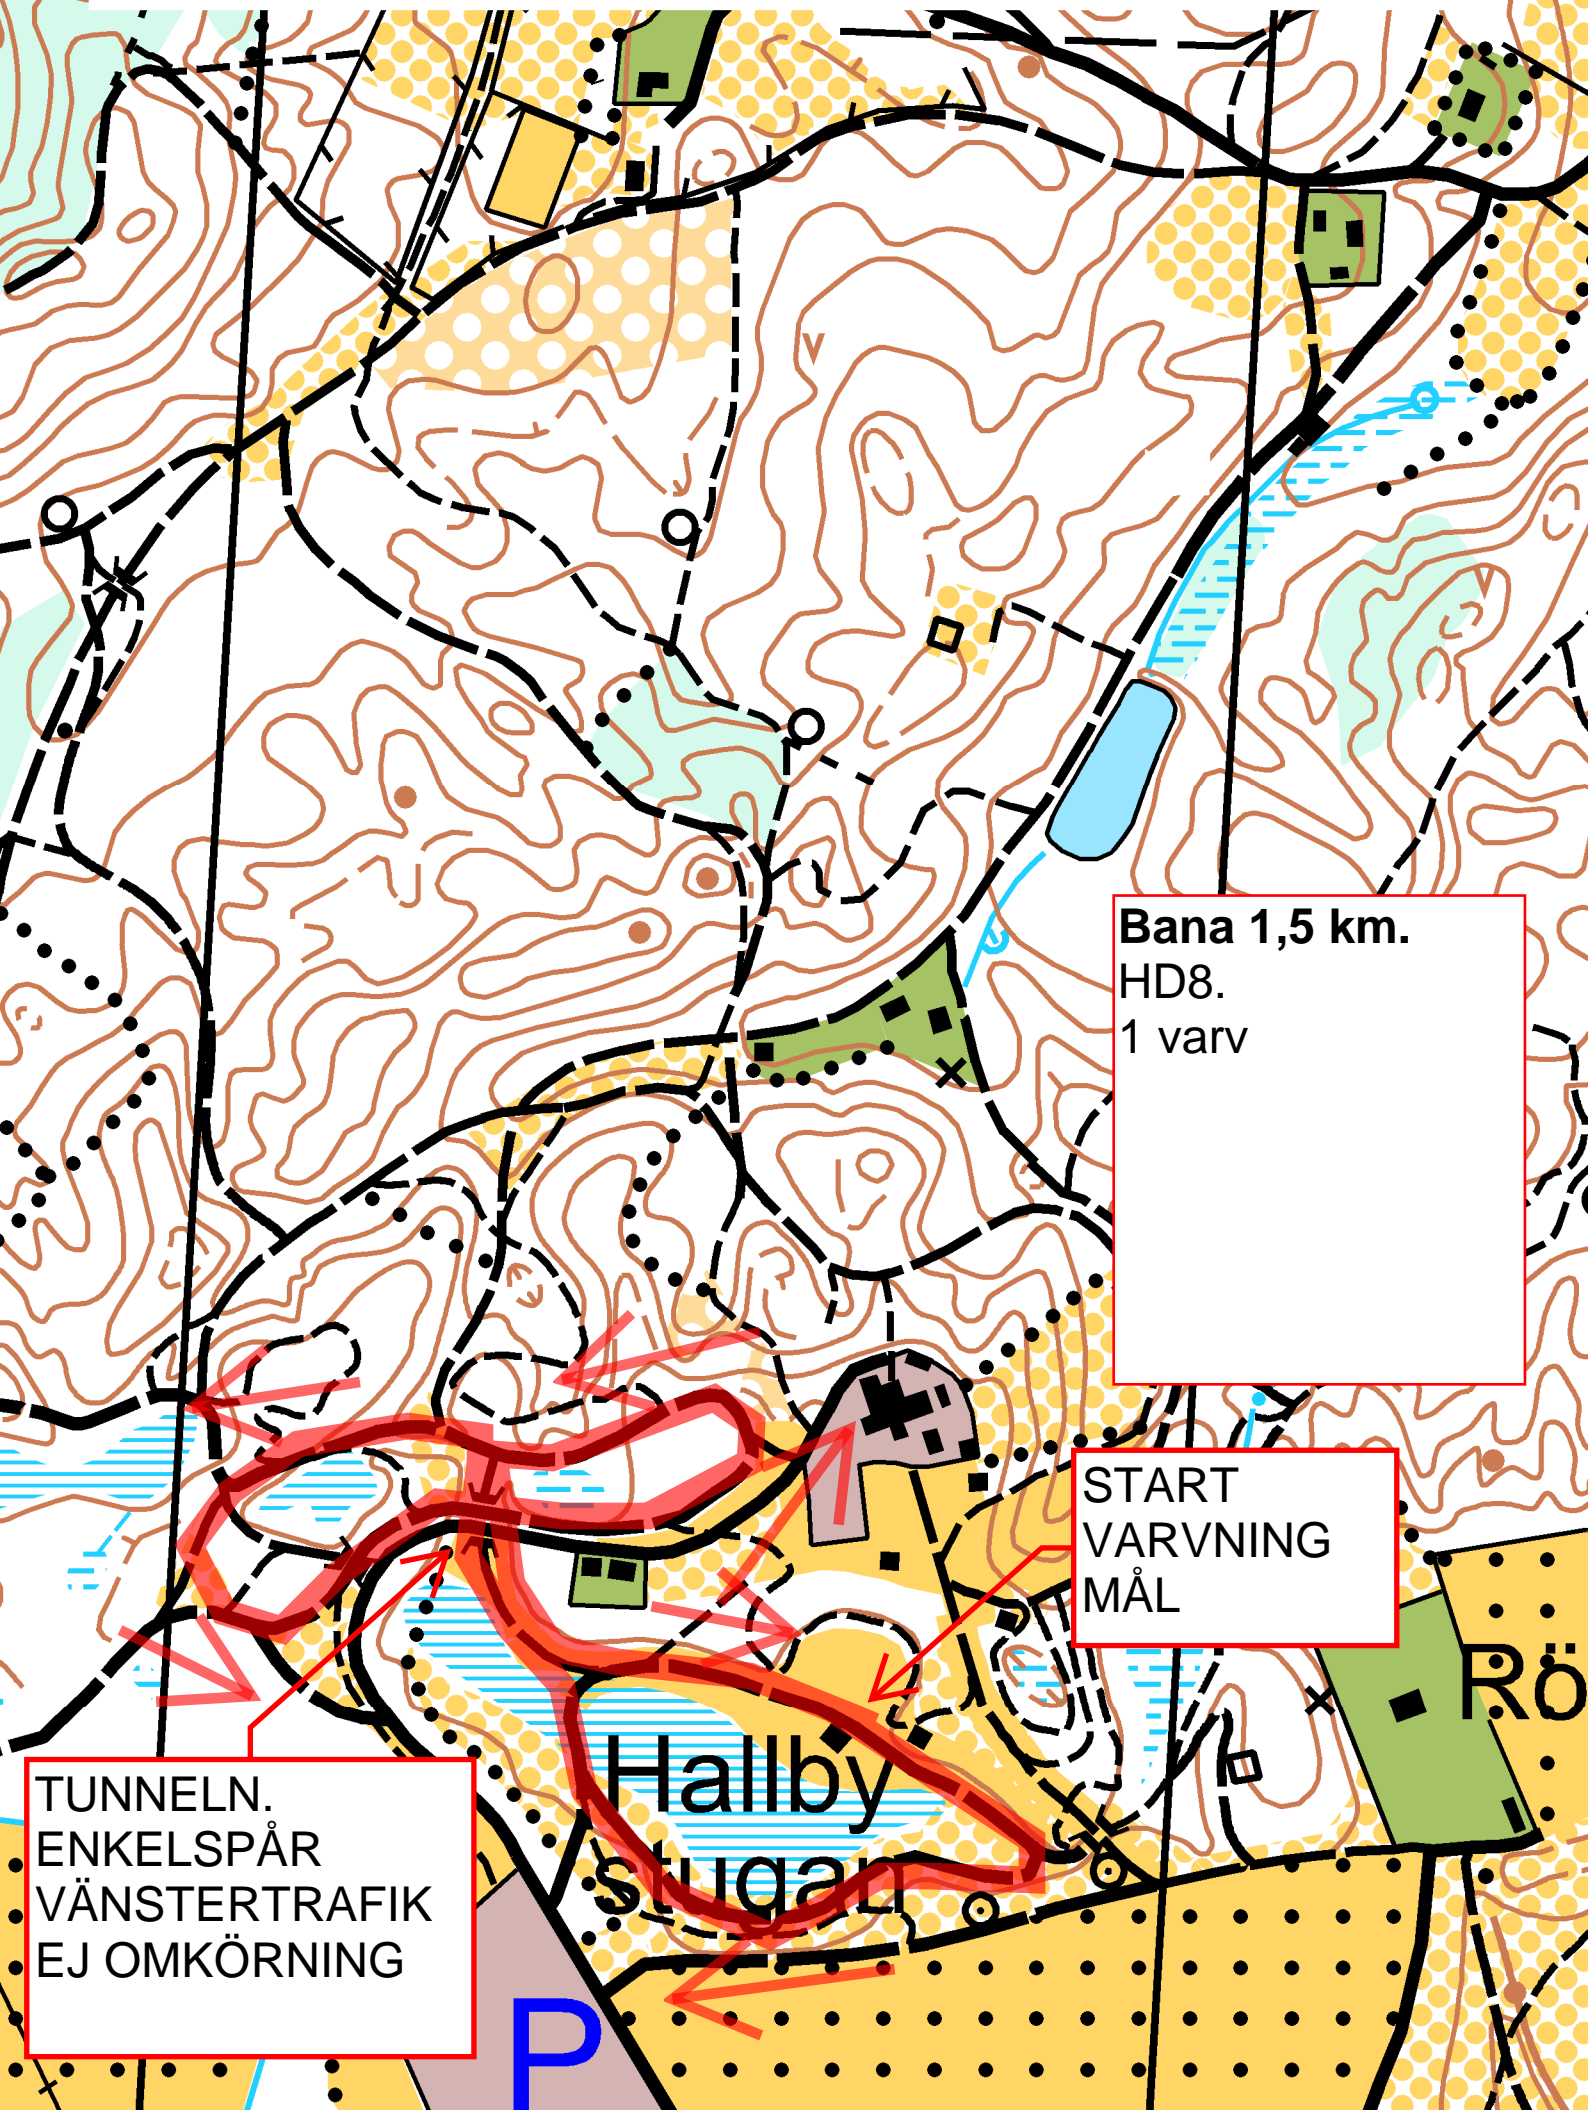

HALLBYLOPPET 6 MARS 2016

Bana 1,5 km.
HD8.
1 varv

START
VARVNING
MÅL

TUNNELN.
ENKELSPÅR
VÄNSTERTRAFIK
EJ OMKÖRNING

P